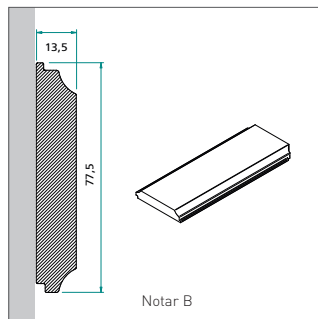

plinten/plinthes