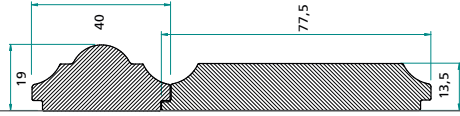

Neo

Notar A

Pastor

Notar A + B