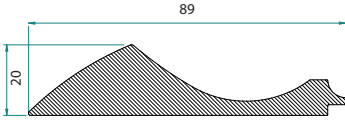

D178A

D178B

MY 60850 Eva

MY 25430 Narca | S018430 Narcis

Kleine afwijkingen in de foto's zijn onvermijdelijk. • De "deco" beglazing is handwerk. • Elk paneel heeft zijn specifieke deco beglazingen en deze zijn niet met andere panelen te combineren.  
Photos non-contractuelles • Les vitrages "deco" sont de fabrication artisanale. • Chaque panneau possède ses propres vitrages déco et ceux-ci ne sont pas interchangeables entre panneaux.