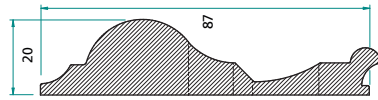

Neo

Notar A

Pastor

Notar A + B