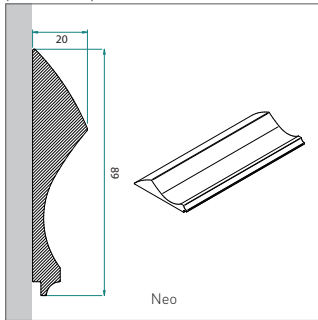

plinten/plinthes