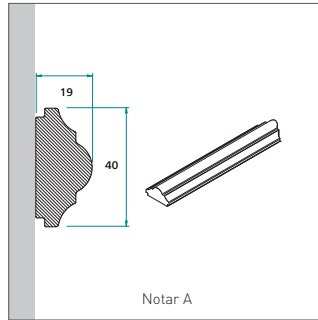

plinten/plinthes