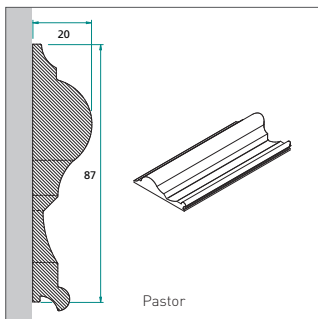

plinten/plinthes