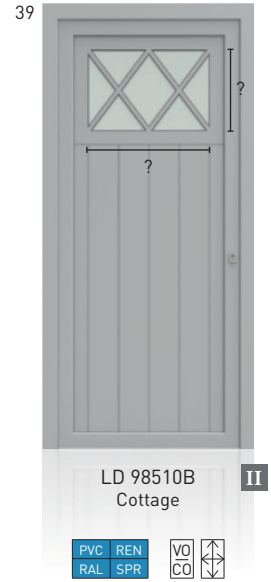

37

LD 94410A  
Hermitage  
art. 371

PVC	REN	VO
RAL	SPR	CO

II

C55

LD 97410A Cadrage  
klaar glas / clair

LD 98510A Cottage  
gezandstraald / sablé

LD 98710B Lambrissage  
gezandstraald / sablé